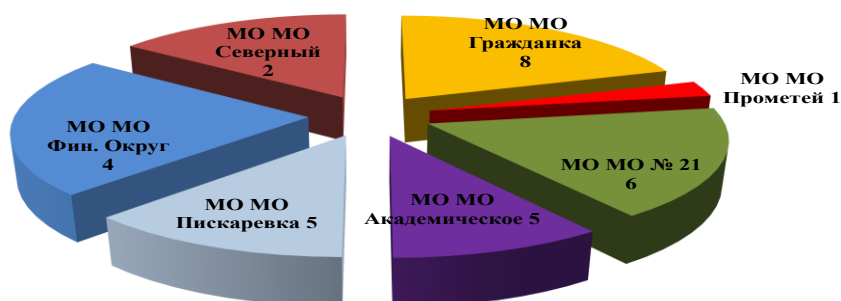

ВНИМАНИЕ!

СПБ ГКУ «ПСО КАЛИНИНСКОГО РАЙОНА», ОНДПР КАЛИНИНСКОГО РАЙОНА ГУ МЧС РОССИИ ПО САНКТ-ПЕТЕРБУРГУ СООБЩАЮТ ЧТО:

За 3 месяца 2020 года было зарегистрировано **1173** выезда пожарных подразделений на различные происшествия (124 на пожары и 1049 - иные выезды).

За отчётный период на пожарах погибло **3** человека, получили травмы **1** человек.

На территории МО МО Академическое зарегистрировано **15 пожаров**, из них: 10 горение мусора и 5 в жилых домах.

Диаграмма пожаров и загораний в жилых домах по муниципальным округам Калининского района