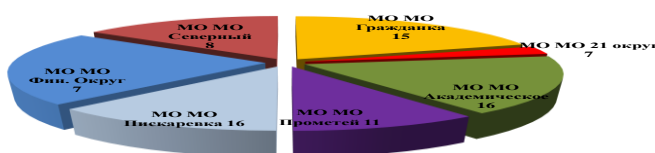

ВНИМАНИЕ!

СПБ ГКУ «ПСО КАЛИНИНСКОГО РАЙОНА», ОНДПР КАЛИНИНСКОГО РАЙОНА ГУ МЧС РОССИИ ПО САНКТ-ПЕТЕРБУРГУ СООБЩАЮТ ЧТО:

За 6 месяцев 2021 года было зарегистрировано **2618** выездов пожарных подразделений на различные происшествия (296 на пожары и 2322 - иные выезды).

За отчётный период на пожарах погибло **4** человека, получили травмы **7** человек.

На территории МО МО Академическое зарегистрировано **36 пожаров**, из них: 20 горение мусора и 16 в жилых домах.

Диаграмма пожаров и загораний в жилых домах по муниципальным округам Калининского района